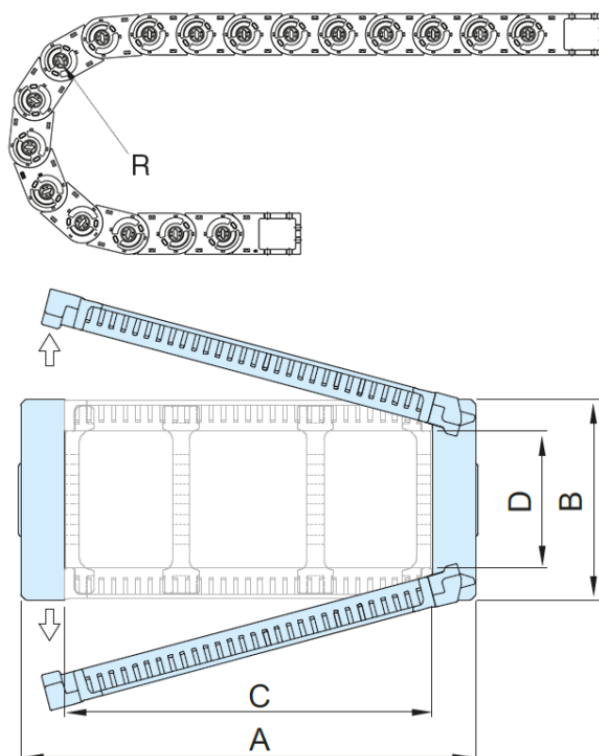

Varenummer: 18ST044S200R150

Beskrivelse: ST Energikæde, ST044S.200 Radius 150 - Hoved nr. (1LK)  
Type ST044S.200.R150

## Mål

A = 221

B = 38

C = 200

D = 26

I = 44

R = 150